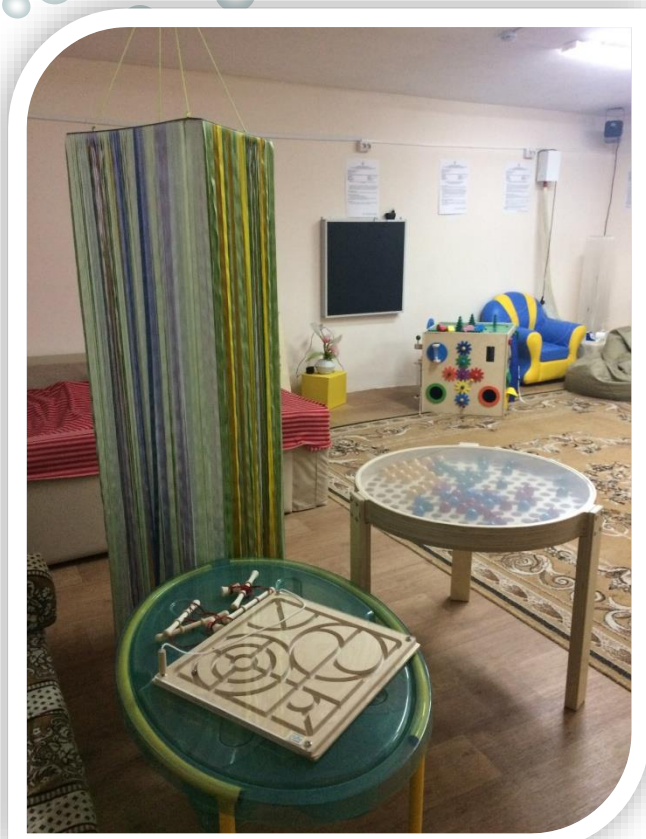

Проведение занятий в сенсорной комнате

Сухой бассейн

Интерактивная пузырьковая колонна

Сухой душ

Декоративно-развивающая панель "Времена года"

Развивающий кубик

Тактильная дорожка

Панно «Кривое зеркало»

Панно «Бесконечность»»

Волшебная нить с контроллером

Игровое тактильное панно «Ёжик»

Тактильные ячейки

Зеркальное панно с фиброоптическими нитями и Облаком

Лабиринт «Дерево»

Дидактическая игра "Стол-мозаика"

Проектор направленного света, зеркальный шар (проецирование специальных светозффектов)