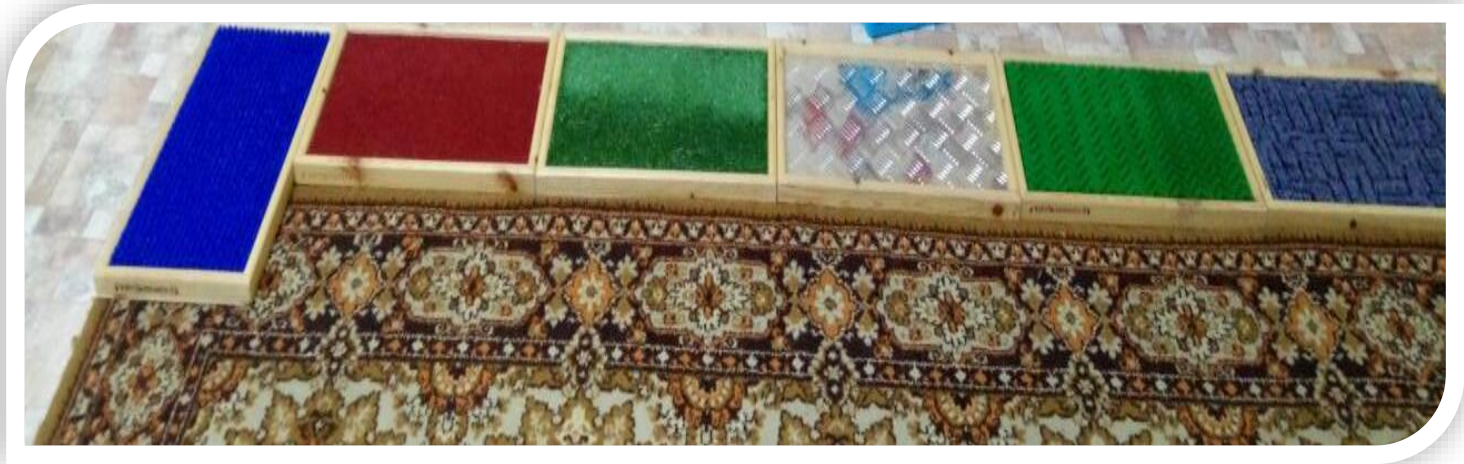

Проведение занятий в сенсорной комнате

Сухой бассейн

Интерактивная пузырьковая колонна

Сухой душ

Декоративно-развивающая панель "Времена года"

Развивающий кубик

Тактильная дорожка

Панно «Кривое зеркало»

Панно «Бесконечность»»

Волшебная нить с контроллером

Игровое тактильное панно «Ёжик»

Тактильные ячейки

Зеркальное панно с фиброоптическими нитями и Облаком

Лабиринт «Дерево»

Дидактическая игра "Стол-мозаика"

Проектор направленного света, зеркальный шар (проецирование специальных светозффектов)