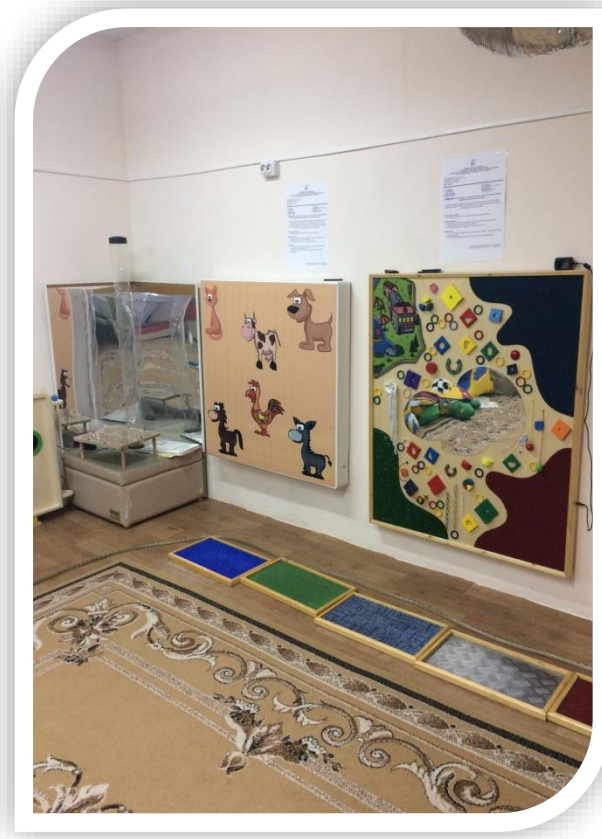

Проведение занятий в сенсорной комнате

Сухой бассейн

Интерактивная пузырьковая колонна

Сухой душ

Декоративно-развивающая панель "Времена года"

Развивающий кубик

Тактильная дорожка

Панно «Кривое зеркало»

Панно «Бесконечность»»

Волшебная нить с контроллером

Игровое тактильное панно «Ёжик»

Тактильные ячейки

Зеркальное панно с фиброоптическими нитями и Облаком

Лабиринт «Дерево»

Дидактическая игра "Стол-мозаика"

Проектор направленного света, зеркальный шар (проецирование специальных светозффектов)