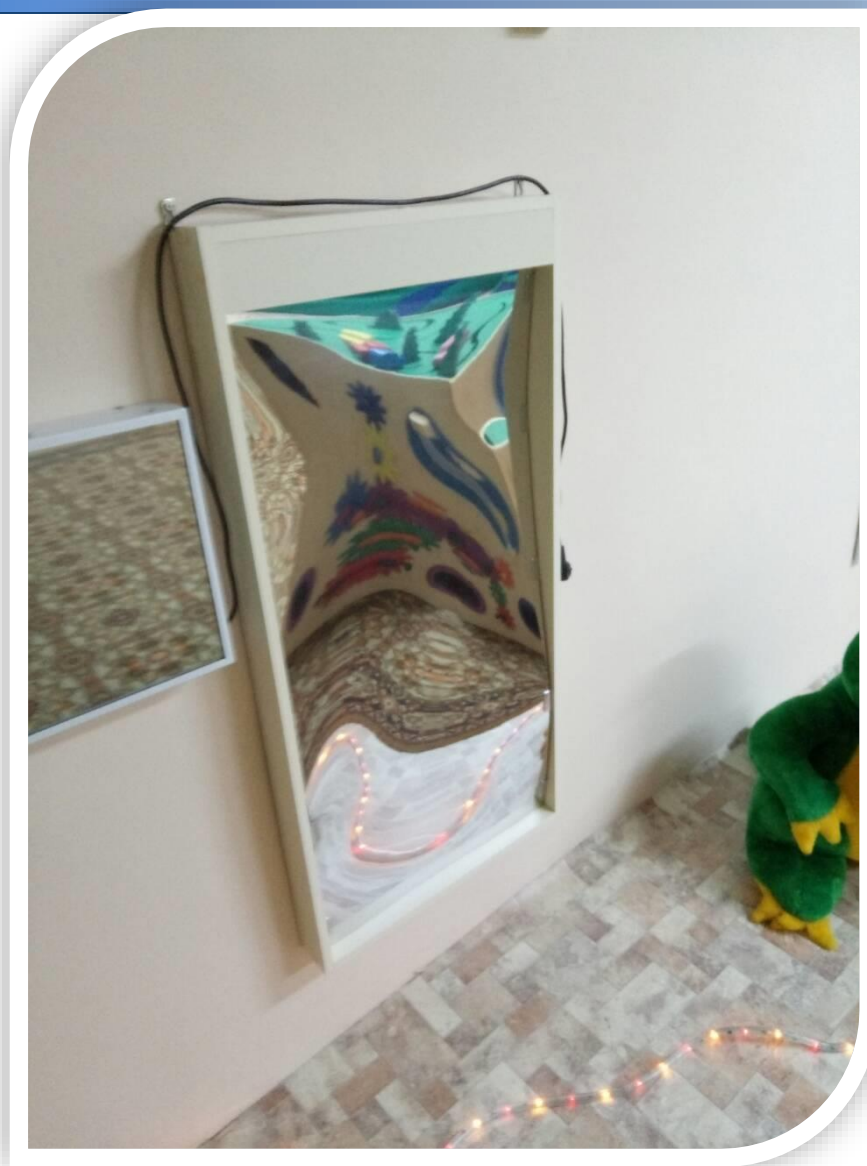

Проведение занятий в сенсорной комнате

Сухой бассейн

Интерактивная пузырьковая колонна

Сухой душ

Декоративно-развивающая панель "Времена года"

Развивающий кубик

Тактильная дорожка

Панно «Кривое зеркало»

Панно «Бесконечность»»

Волшебная нить с контроллером

Игровое тактильное панно «Ёжик»

Тактильные ячейки

Зеркальное панно с фиброоптическими нитями и Облаком

Лабиринт «Дерево»

Дидактическая игра "Стол-мозаика"

Проектор направленного света, зеркальный шар (проецирование специальных светозффектов)