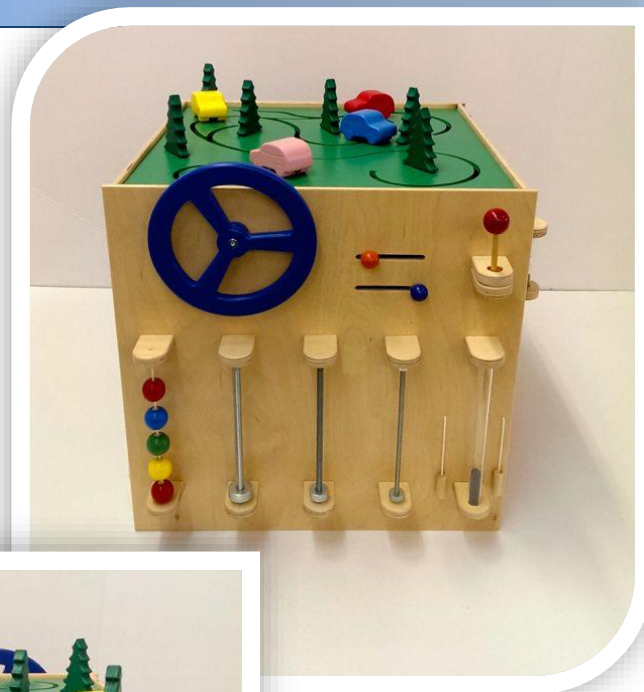

Проведение занятий в сенсорной комнате

Сухой бассейн

Интерактивная пузырьковая колонна

Сухой душ

Декоративно-развивающая панель "Времена года"

Развивающий кубик

Тактильная дорожка

Панно «Кривое зеркало»

Панно «Бесконечность»»

Волшебная нить с контроллером

Игровое тактильное панно «Ёжик»

Тактильные ячейки

Зеркальное панно с фиброоптическими нитями и Облаком

Лабиринт «Дерево»

Дидактическая игра "Стол-мозаика"

Проектор направленного света, зеркальный шар (проецирование специальных светозффектов)